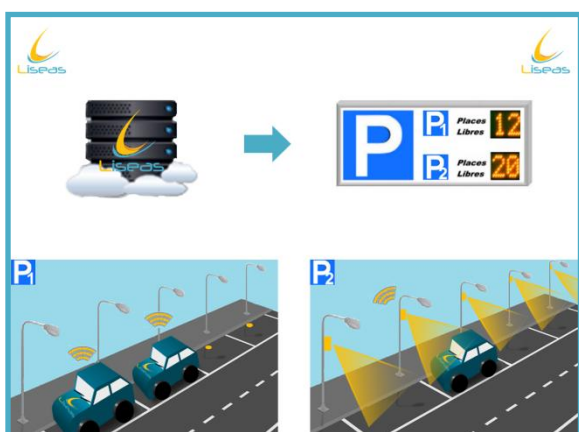

UTILISATEURS SATISFAITS

Notre application localise les utilisateurs, les guide vers une place disponible à proximité, leur permet de régler directement sans se déplacer au parcmètre et indique le chemin pour retrouver leur véhicule. Ces derniers seront moins stressés, ne perdront plus de temps à rechercher un endroit où se garer, gagneront en ponctualité et arrêteront de gaspiller du carburant et de l'argent inutilement.

Gestion des parkings